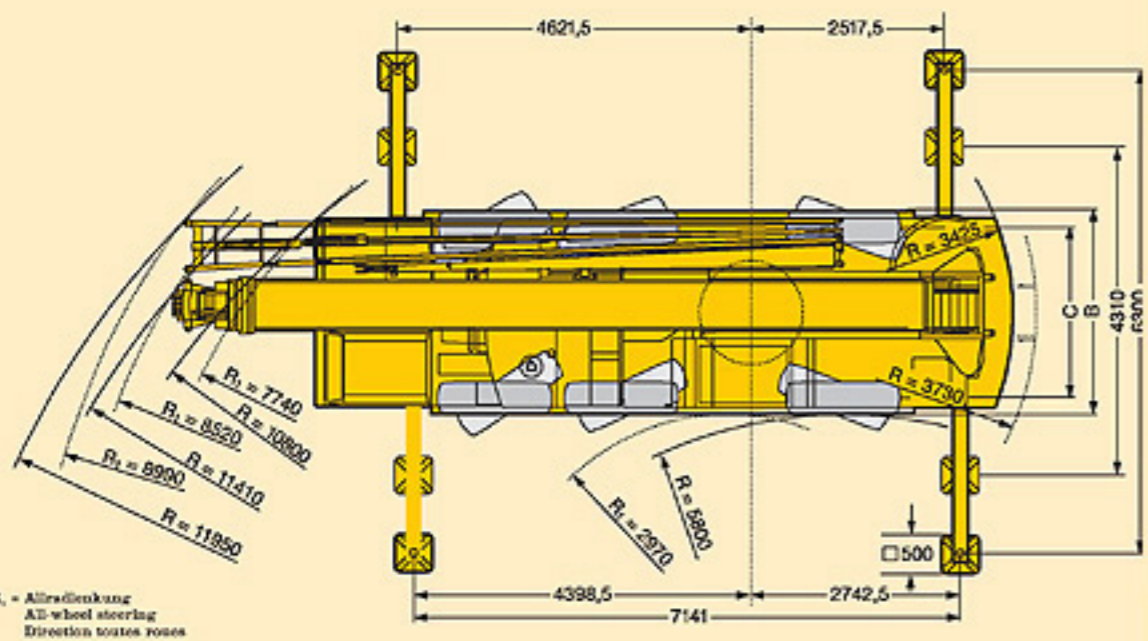

LIEBHERR LTM 1040

1. Max. visina dizanja: 38 m/5,6t.

2. Max. daljina dizanja: 34 m/1,1t.

3. Visina/Širina/dužina: 3550/2500/10970

R_i = Allradlenkung
 All-wheel steering
 Direction toutes roues