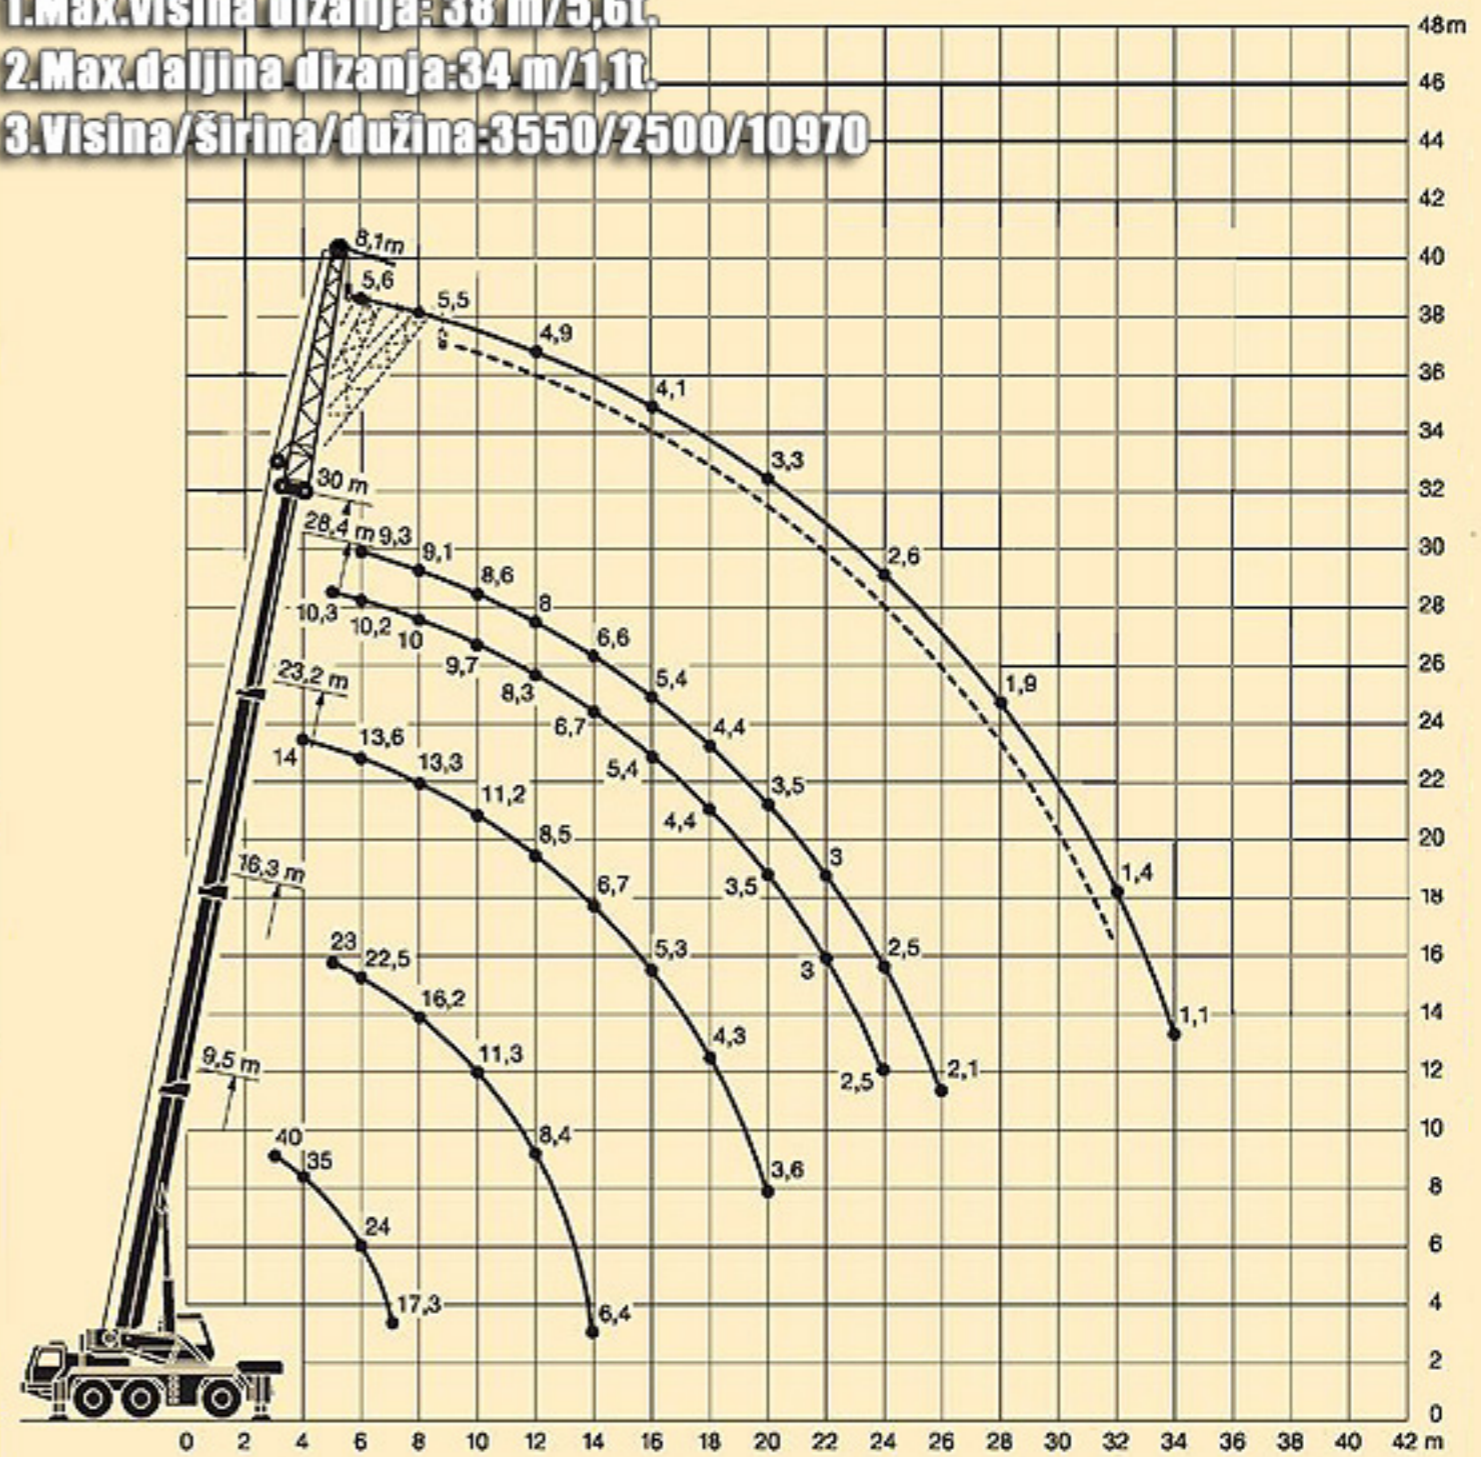

LIEBHERR LTM 1040

1. Max. visina dizanja: 38 m/5,6t.

2. Max. daljina dizanja: 34 m/1,1t.

3. Visina/Širina/dužina: 3550/2500/10970

R_i = Allradlenkung
 All-wheel steering
 Direction toutes roues